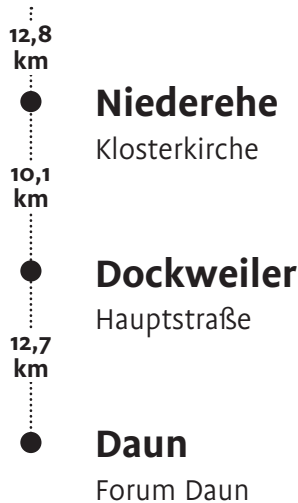

EIFELVEREIN

Wasserfallweg

Bad Münstereifel – Daun (75,3 km)

Legende Wasserfallweg
Hauptwanderweg Nr. 3

● Standort  Bahnhof

eifelverein.de