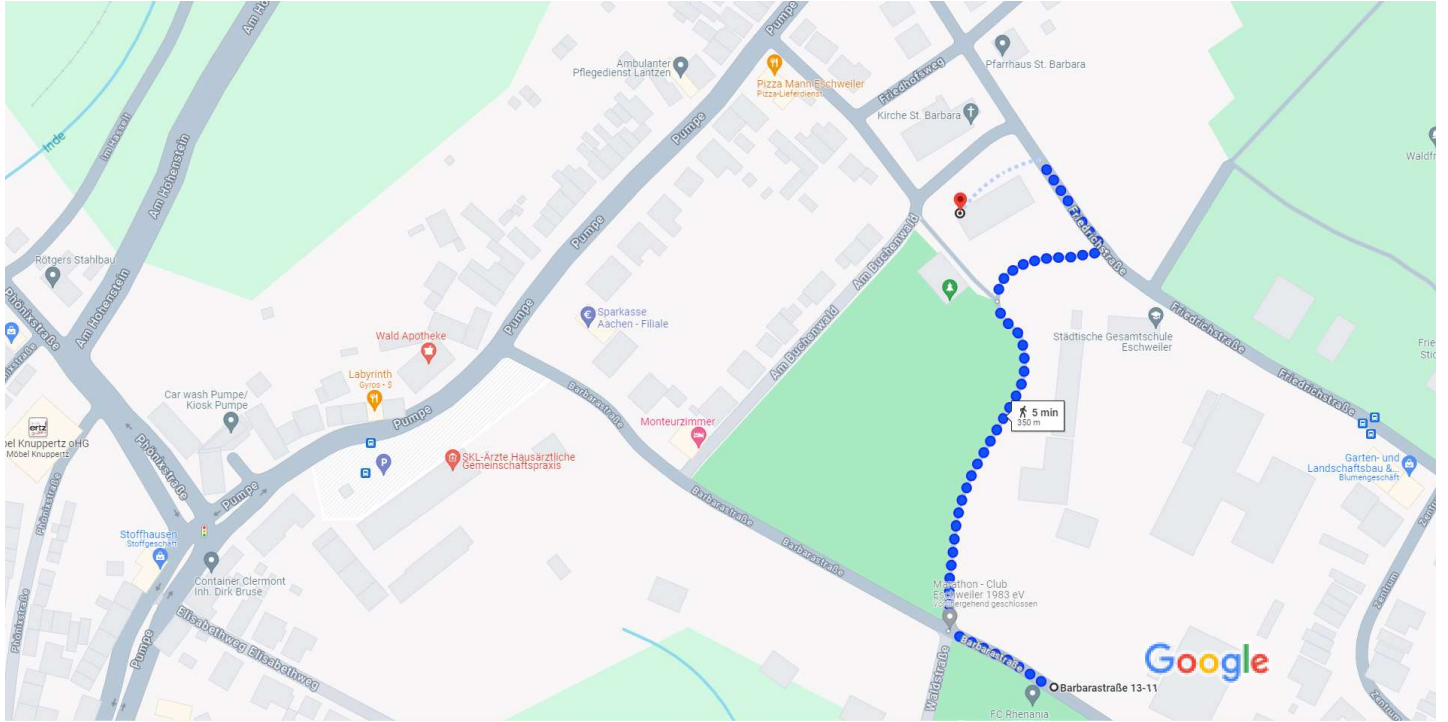

Barbarastraße 13-11, 52249 Eschweiler nach Kath. Zu Fuß 350 m, 5 min
Kindergarten und Pfarrheim, Friedrichstraße 10, 52249 Eschweiler

Kartendaten © 2023 GeoBasis-DE/BKG (©2009),Google 20 m

über Barbarastraße