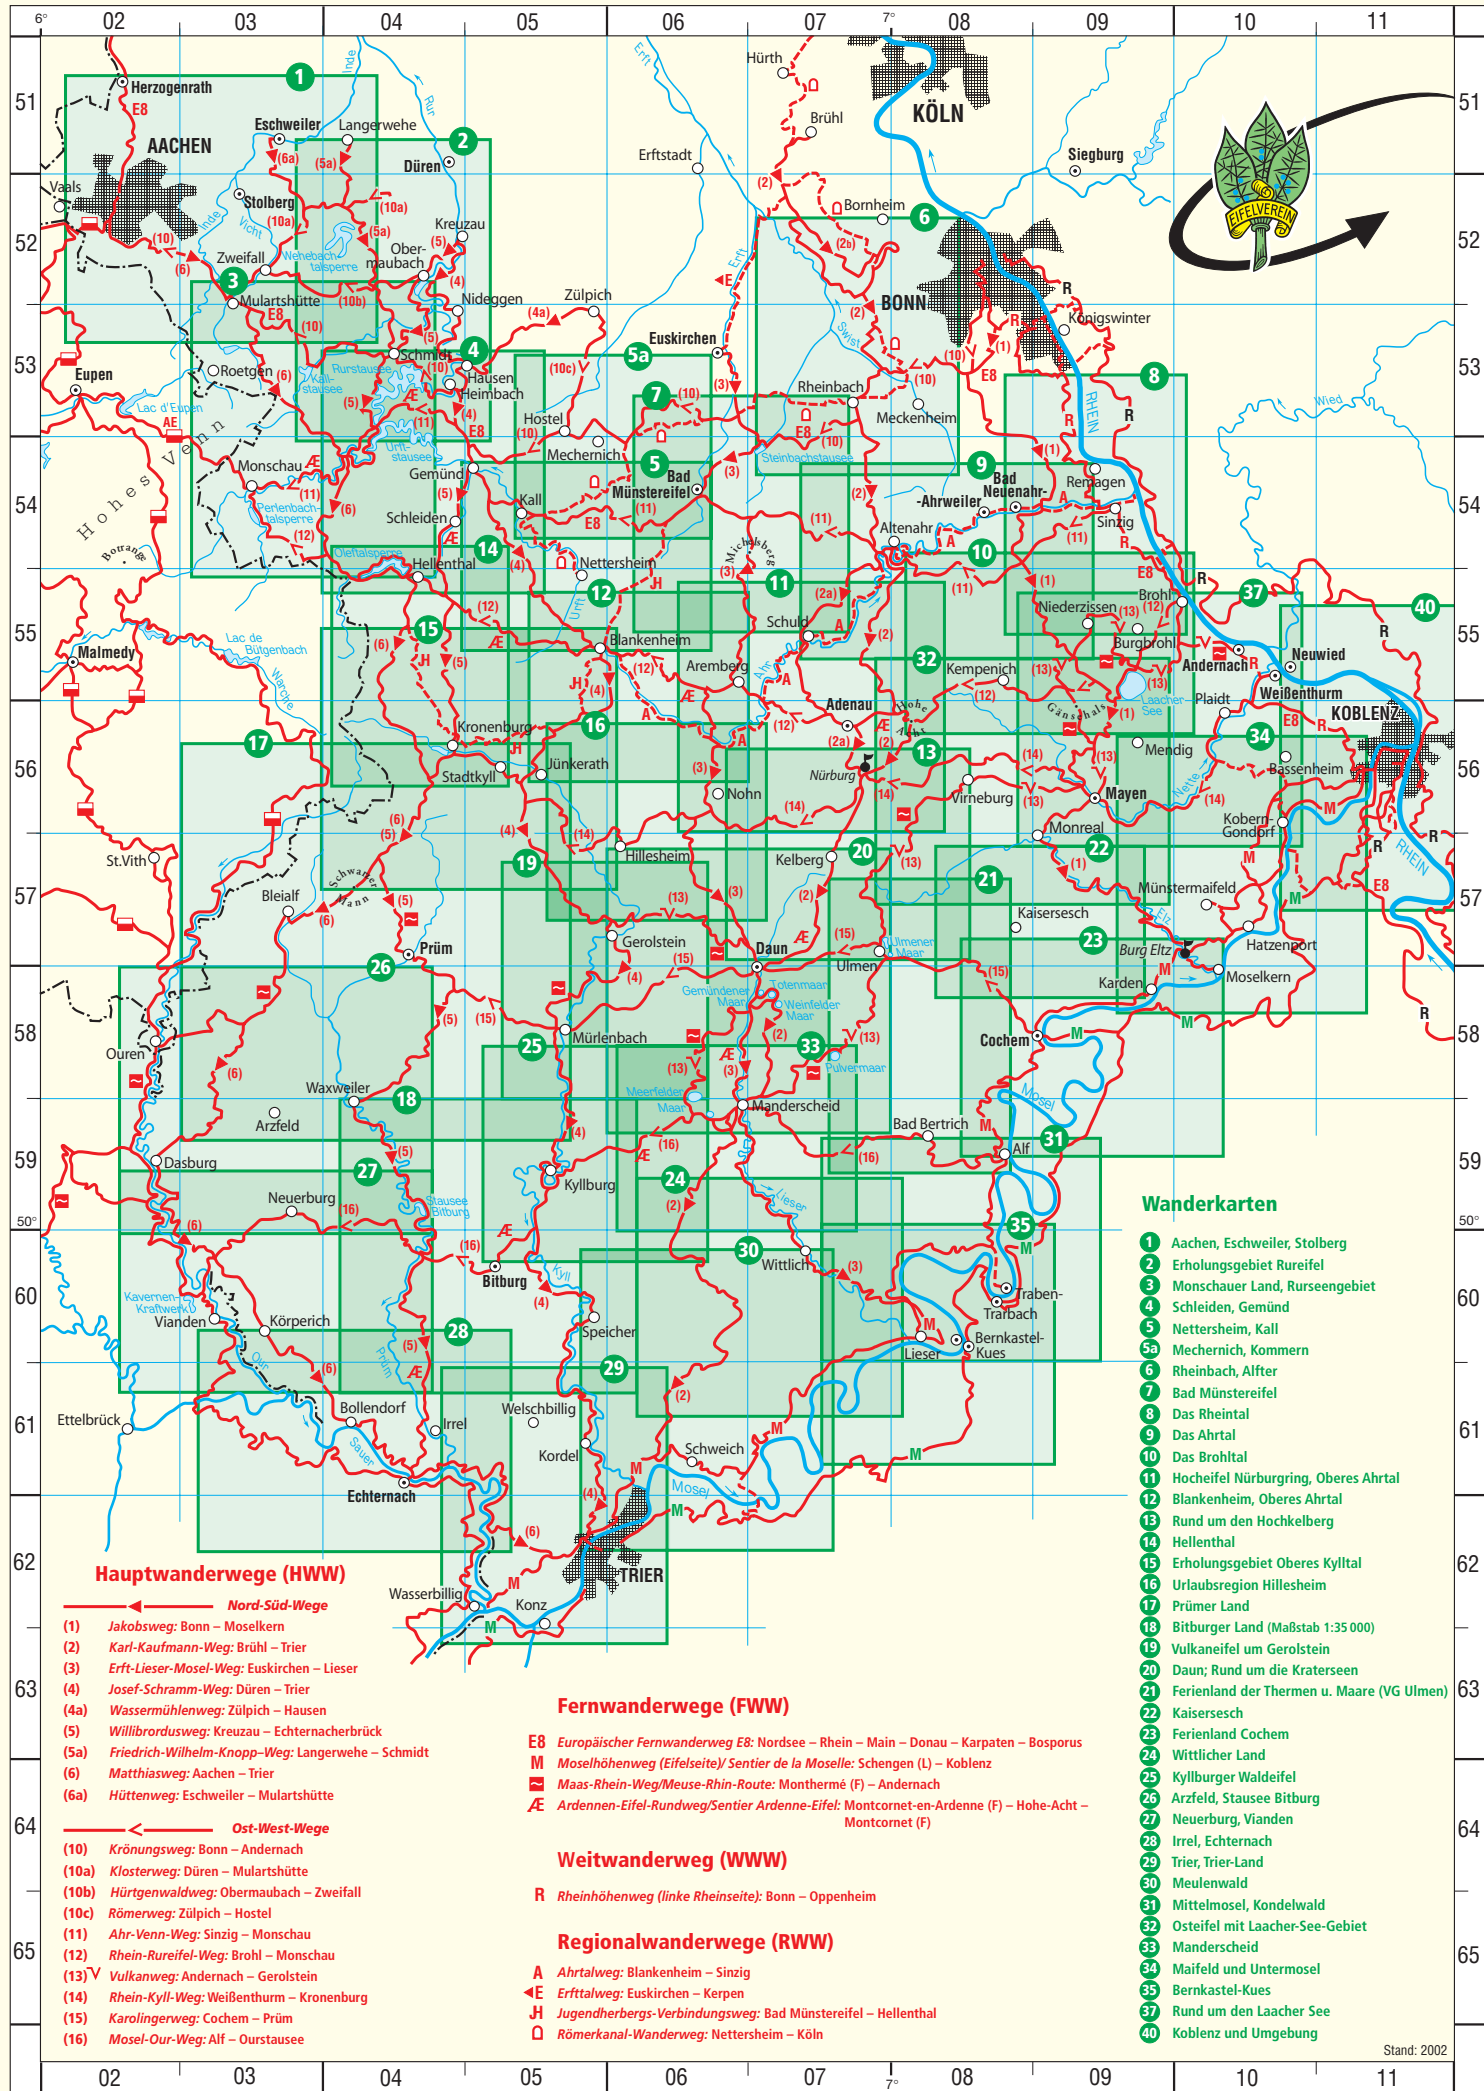

Kartenwerk des EIFELVEREINS Maßstab 1: 25 000

Wanderkarten und Blättübersicht zu beziehen durch:

EIFELVEREIN e.V., Hauptgeschäftsstelle, Postfach 10 05 32, 52305 Düren, ☎ 024 21/131 21, 📠 024 21/1 37 64, ✉ post@eifelverein.de, 🌐 www.eifelverein.de